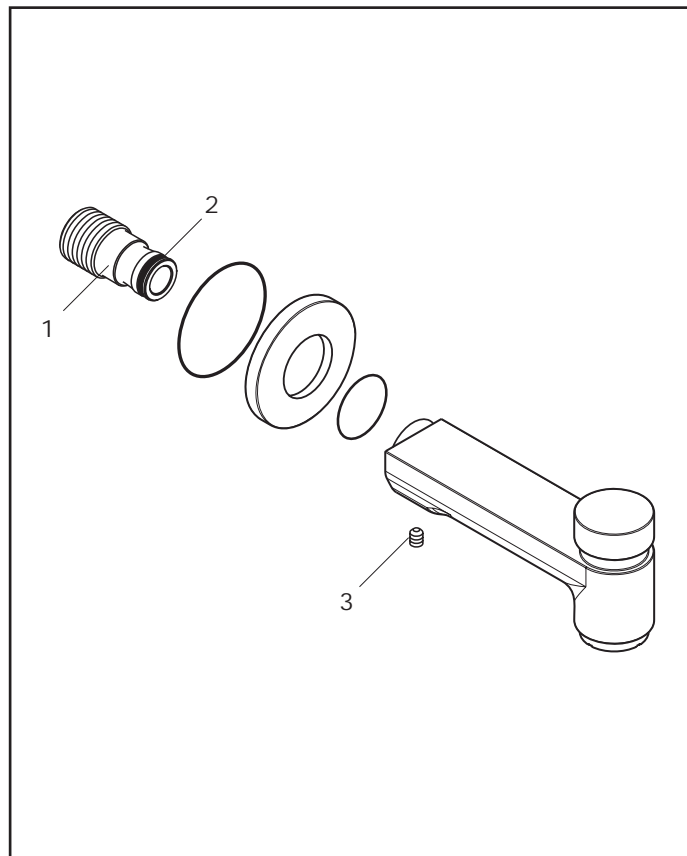

S

Tub Spout / Bec / Surtidor

>06/07

14413xx1

>06/07

14414xx1

Pos.	Description	Description	Denominación	No./Nr./N°	PG
1	connecting thread	mamelon	racor conexión	96472001	1 6
2	16x2.5 o-ring	joint torique 16x2.5	junta toroidal 16x2.5	98134000	1 1
3	screw	vis	tornillo	97810000	1 99
4	aerator	aérateur	aireador	97163xx0	1 99