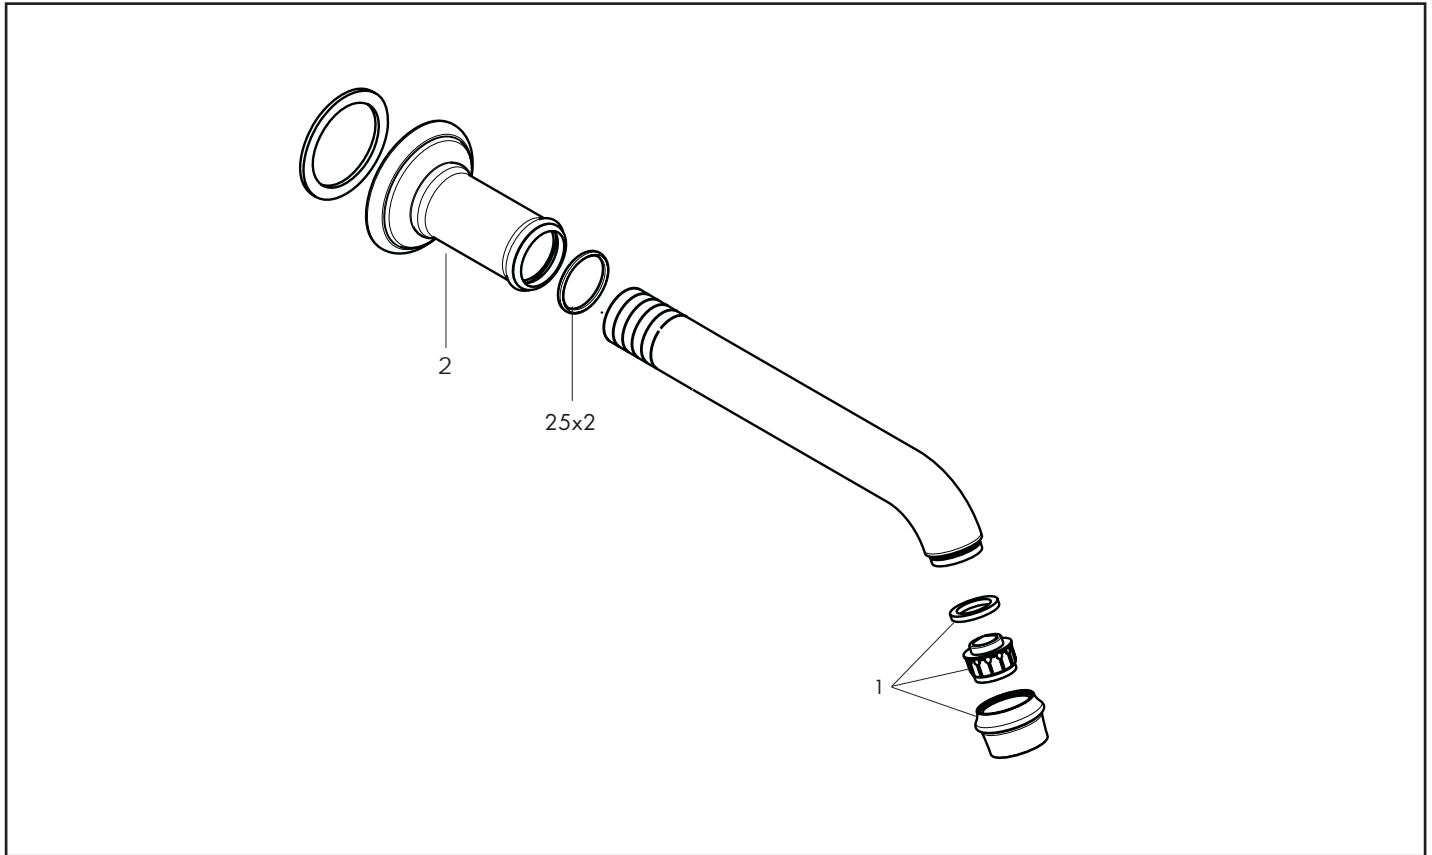

Pos.	Description	Description	Denominación	No./Nr./N°	PG
1	aerator M24x1	aérateur M24x1	aireador M24x1	98575xx0	1 12*
2	escutcheon for spout	rosace	florón	98576xx0	1 15*