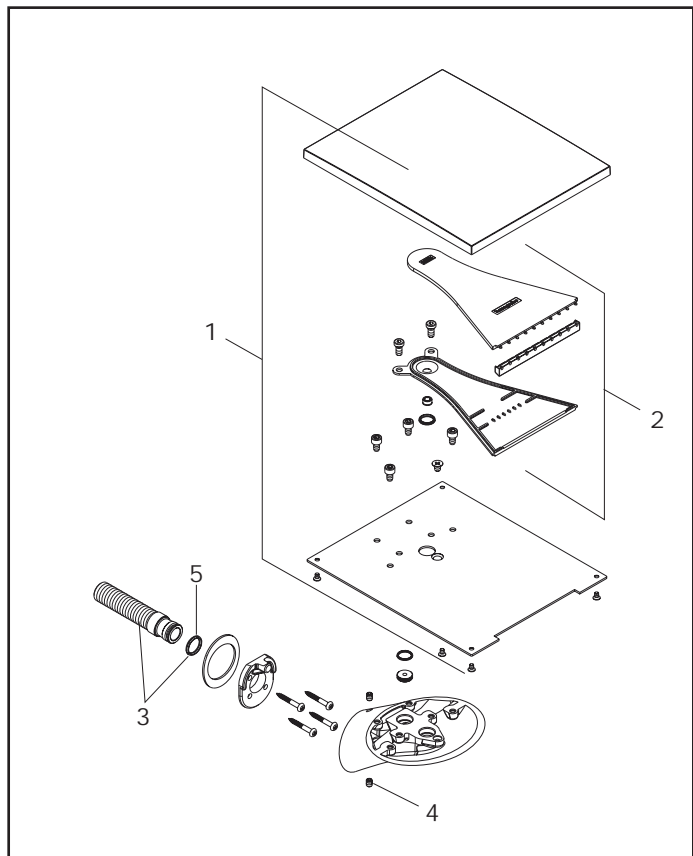

18473001

18471181