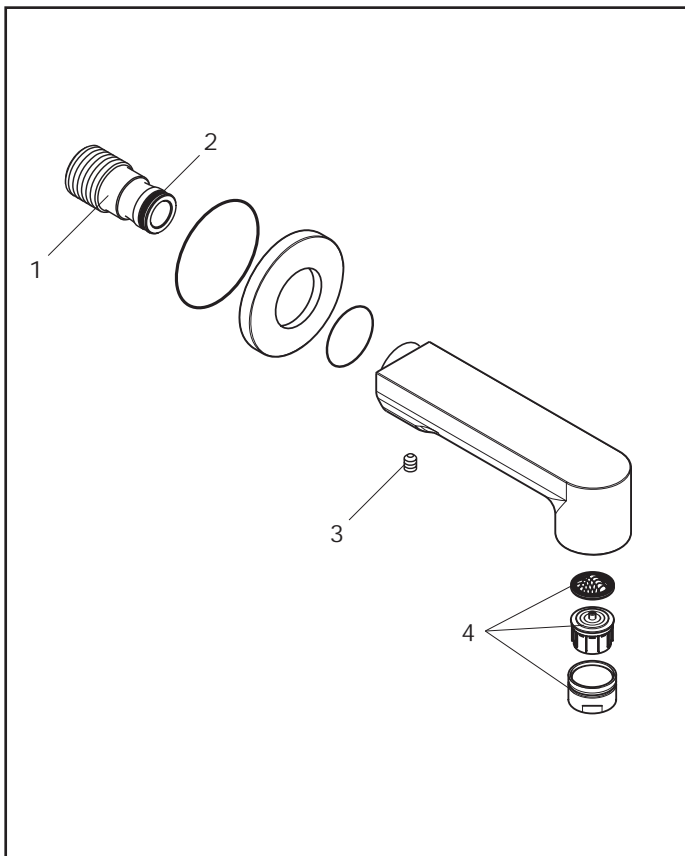

S

Tub Spout / Bec / Surtidor

>06/07

14413xx1

>06/07

14414xx1

Pos.	Description	Description	Denominación	No./Nr./N°	PG
1	connecting thread	mamelon	racor conexión	96472001	1 6
2	16x2.5 o-ring	joint torique 16x2.5	junta toroidal 16x2.5	98134000	1 1
3	screw	vis	tornillo	97810000	1 99
4	aerator	aérateur	aireador	97163xx0	1 99

E

Tub Spout / Bec / Surtidor

13412xx1

06959xx0

Pos.	Description	Description	Denominación	No./Nr./N°	PG
1	screw	vis	tornillo	96526000	1 1
2	diverter repair kit	set de service pour inverseur	set de reparacion para inversor	96902001	1 10
3	diverter knob	bouton d'inverseur	tirador inversor	94102xx0	1 6*
4	39x3.5 o-ring	joint 39x3.5	junta 39x3.5	98159000	1 1