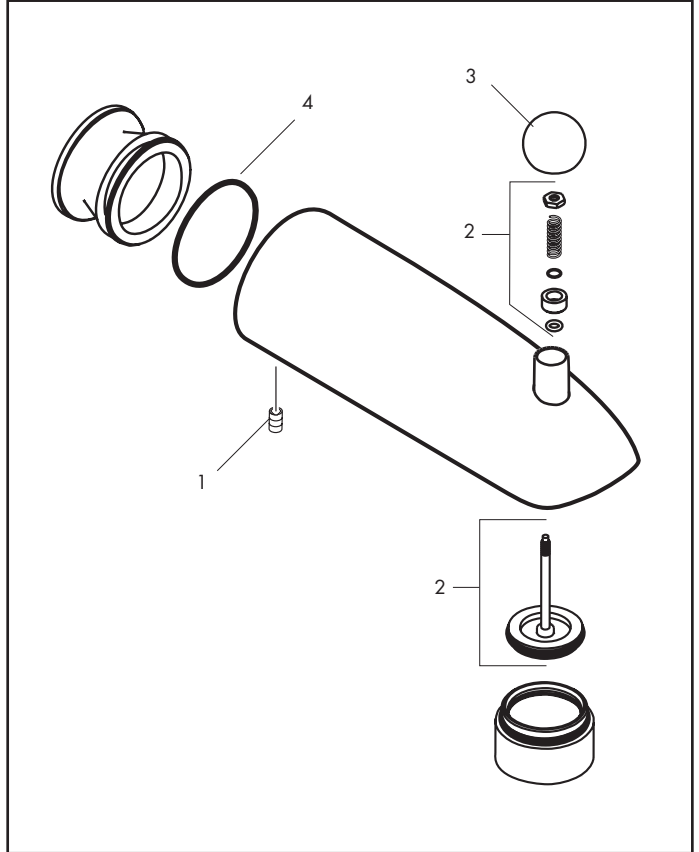

S

Tub Spout / Bec / Surtidor

>06/07

14413xx1

>06/07

14414xx1

Pos.	Description	Description	Denominación	No./Nr./N°	PG
1	connecting thread	mamelon	racor conexión	96472001	1 6
2	16x2.5 o-ring	joint torique 16x2.5	junta toroidal 16x2.5	98134000	1 1
3	screw	vis	tornillo	97810000	1 99
4	aerator	aérateur	aireador	97163xx0	1 99

E

Tub Spout / Bec / Surtidor

13412xx1

06959xx0

Pos.	Description	Description	Denominación	No./Nr./N°	PG
1	screw	vis	tornillo	96526000	1 1
2	diverter repair kit	set de service pour inverseur	set de reparacion para inversor	96902001	1 10
3	diverter knob	bouton d'inverseur	tirador inversor	94102xx0	1 6*
4	39x3.5 o-ring	joint 39x3.5	junta 39x3.5	98159000	1 1