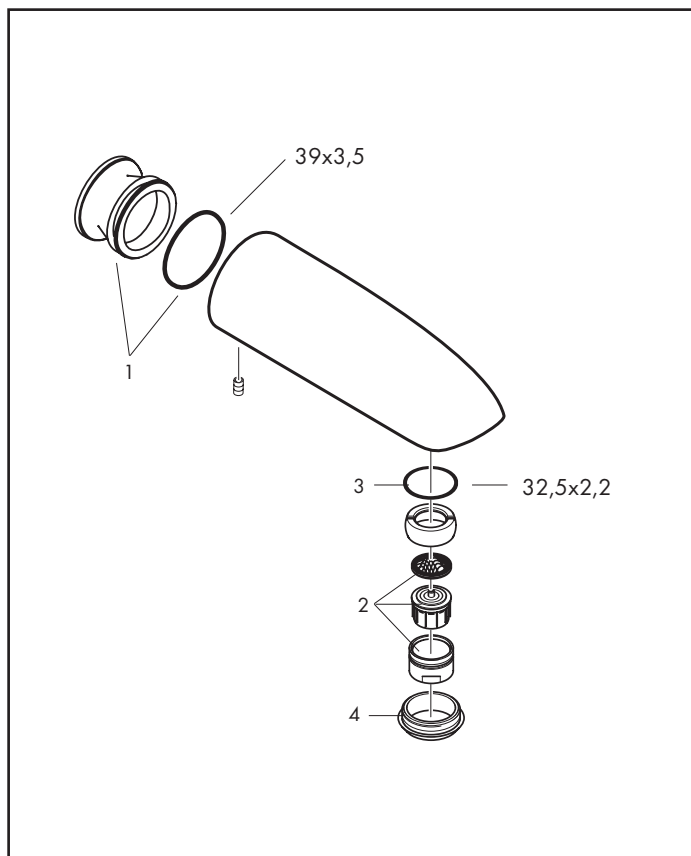

02/92 - 10/07

13415xx1