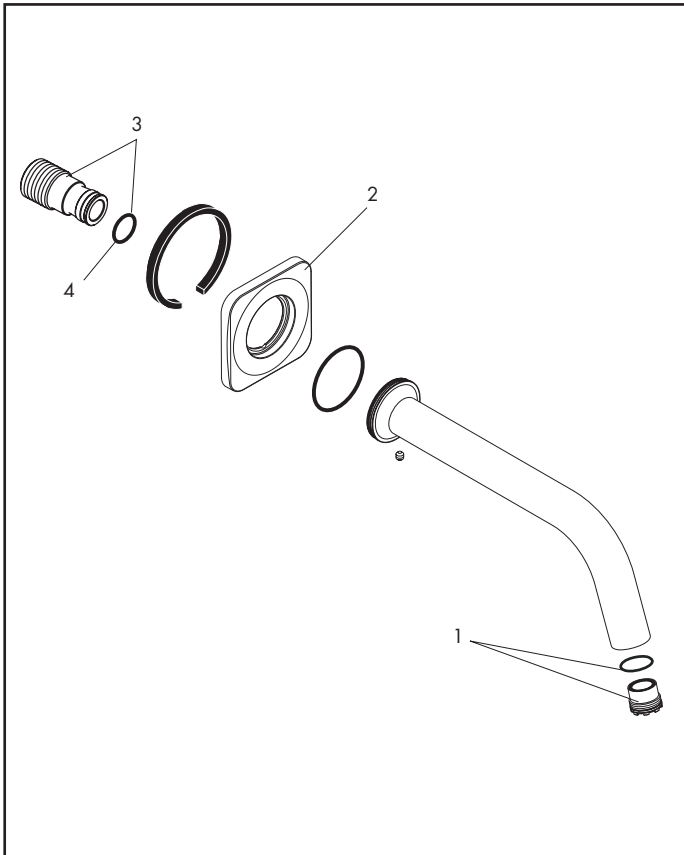

Pos.	Description	Description	Denominación	No./Nr./N°	PG
1	aerator	aérateur	aireador	98998000	1 99
2	escutcheon for spout	rosace	florón	98960xx0	1 14
3	connecting thread	mamelon	racor conexión	96472001	1 6
4	O-ring 16x2.5	joint torique 16x2.5	junta toroidal 16x2.5	98134000	1 1
5	aerator service key	clé de montage	llave para fijación	95158000	1 99