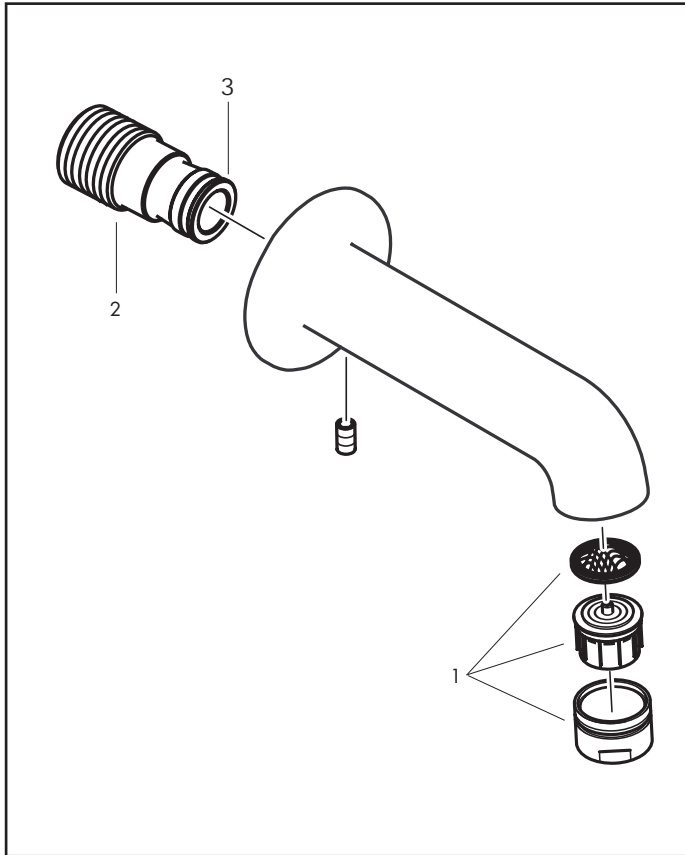

Axor® Steel
Tub spout / Bec / Surtidor

09/97 - 12/03

35410801

>01/04

35412801

Pos.	Description	Description	Denominación	No./Nr./N°	PG
1	aerator	aérateur	aireador completo	13485xx0	1 6*
2	connecting thread	mamelon	racor conexión flexo	96472001	1 6
3	O-ring 16x2.5	joint torique 16x25	junta toroidal 16x25	98134000	1 1
4	seal	joint	junta	97530000	1 2
5	set screw	vis	tornillo	97660000	1 1
6	aerator	aérateur	aireador completo	13956xx0	1 3*

Axor® Uno

Tub spout / Bec / Surtidor

38410xx1

Pos.	Description	Description	Denominación	No./Nr./N°	PG
1	aerator	aérateur	aireador completo	13956xx0	1 3*
2	connecting nipple	mamelon	racor conexión	96472001	1 6
3	16x2.5 o-ring	joint torique 16x2.5	junta toroidal 16x2.5	98134000	1 1
4	seal	set de joint plat	junta	97530000	1 2