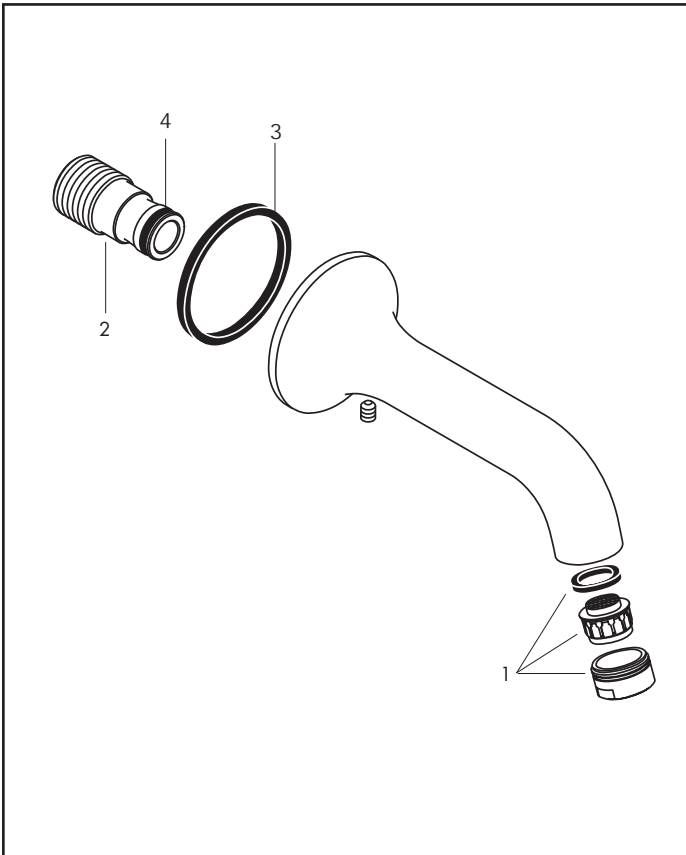

> 04/06

16541xx1

Pos.	Description	Description	Denominación	No./Nr./N°	PG
1	aerator M24x1	aérateur M24x1	aireador M24x1	98575xx0	1 12*
2	escutcheon for spout	rosace	florón	98576xx0	1 15*

37410xx1

Pos.	Description	Description	Denominación	No./Nr./N°	PG
1	aerator	aérateur	aireador	13956xx0	1 3*
2	connecting thread	mamelon	racor conexión flexo	96472001	1 6
3	seal	joint	junta	97530000	1 2
4	O-ring 16x2.5	joint torique 16x2.5	junta toroidal 16x2.5	98134000	1 1

Axor® Carlton® / Axor® Phoenix

Tub spout / Bec / Surtidor

09/01 - 01/09

17420xx1

07/03 - 01/09

17425xx1

Pos.	Description	Description	Denominación	No./Nr./N°	PG
1	aerator	aérateur	aireador	13485xx0	1 6*
2	connecting thread	mamelon	racor conexión	96472001	1 6
3	O-ring 16x2.5	joint torique 16x2.5	junta toroidal 16x2.5	98134000	1 1
4	diverter repair kit	set de service pour inverseur	set de reparacion para inversor	96902001	1 10
5	diverter knob	bouton d'inverseur	tirador inversor	94102xx0	1 6*
6	set screw	vis creuse	tornillo	97810000	1 99