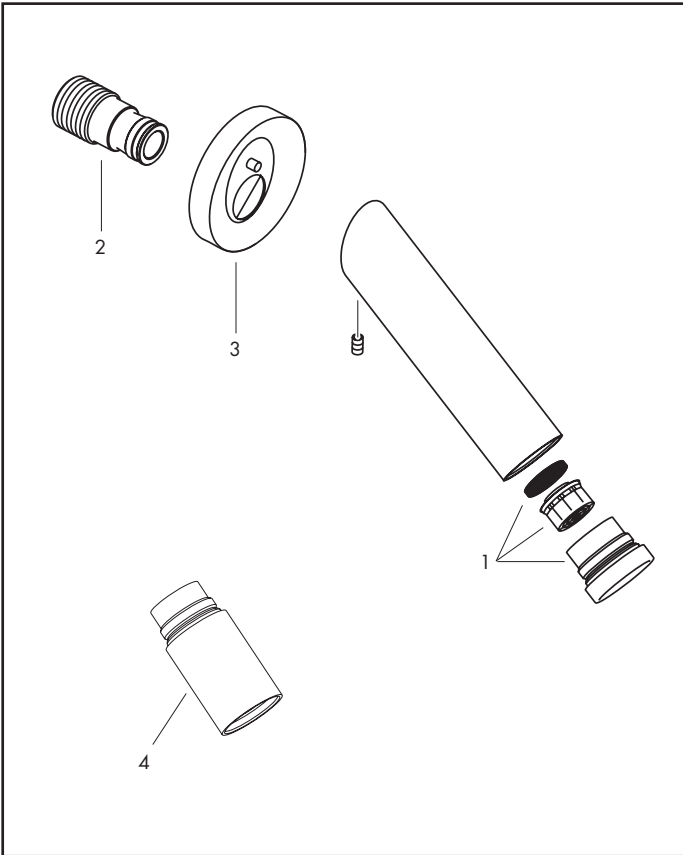

Pos.	Description	Description	Denominación	No./Nr./N°	PG
1	aerator	aérateur	aireador completo	94034xx0	1 9*
2	connecting thread	mamelon	racor conexión flexo	96472001	1 6
3	escutcheon	rosace	florón	96424xx0	1 10*
4	extension set 2"	rallonge 2"	prolongación 2"	10495xx0	1 98

xx = Please see page 7.1 for finish codes / *PG is for Chrome only. See the index for other finishes.
xx = Description des codes couleur page 7.1 / *PG concerne Chromé seulement. Pour les autres, voir dans la liste des références.
xx = Para el código de acabados ver página 7.1 / *La PG vale para Cromado solo. Ver el indice para las otras superficies.