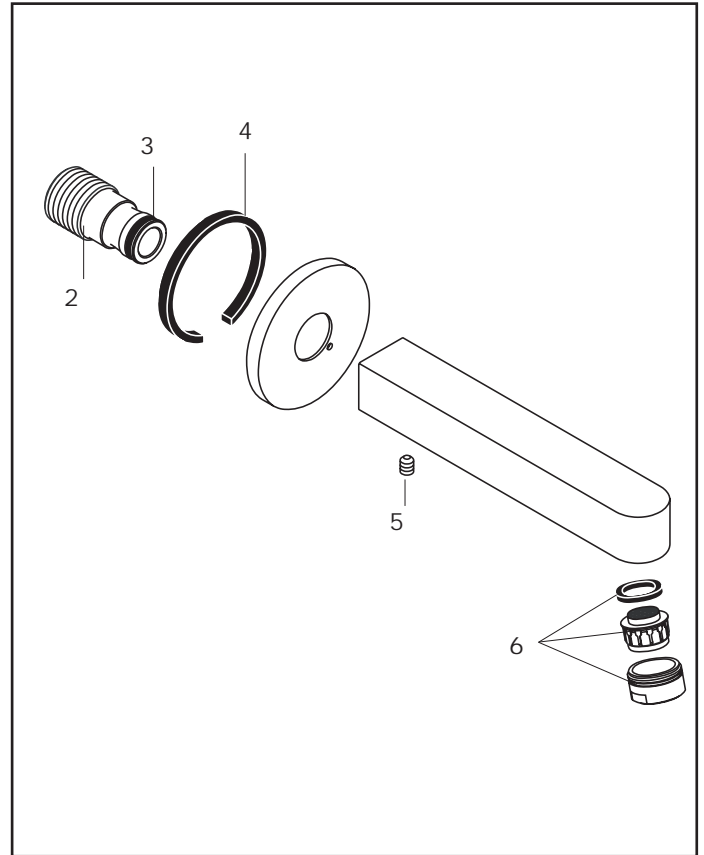

Axor® Steel
Tub spout / Bec / Surtidor

09/97 - 12/03

35410801

>01/04

35412801

Pos.	Description	Description	Denominación	No./Nr./N°	PG
1	aerator	aérateur	aireador completo	13485xx0	1 6*
2	connecting thread	mamelon	racor conexión flexo	96472001	1 6
3	O-ring 16x2.5	joint torique 16x25	junta toroidal 16x25	98134000	1 1
4	seal	joint	junta	97530000	1 2
5	set screw	vis	tornillo	97660000	1 1
6	aerator	aérateur	aireador completo	13956xx0	1 3*