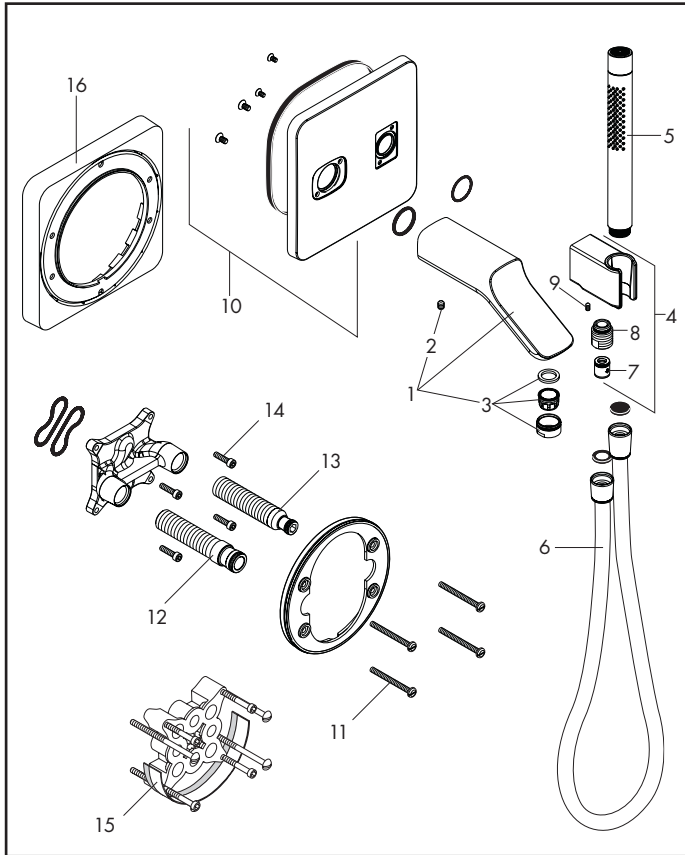

Axor® Urquiola

Tub spout with handshower & holder / Bec avec douchette / Surtidor con teleducha

> 09/10

11435xx1

01850181

Pos.	Description	Description	Denominación	No./Nr./N°	PG
1	spout	bec	surtidor	95196xx0	1 99
2	screw	vis	tornillo	97810000	1 99
3	aerator	aérateur	aireador	13596xx0	1 3*
4	handshower holder	support douchette	soporte para teleducha	95187xx1	1 99
5	handshower	douchette	teleducha	28532xx1	1 98
6	hose	flexo	flexo	28272xx0	1 98
7	check valve	clapet anti-retour	válvula antirretorno	94074000	1 3
8	14x2 o-ring	joint torique 14x2	junta toroidal 14x2	98129000	1 2
9	screw	vis	tornillo	97669000	1 1
10	escutcheon	rosace	escudo	95443xx0	1 99
11	screw	vis	tornillo	96454000	1 3
12	connecting thread for spout	mamelon pour bec	racor conexión para surtidor	97228000	1 10
13	connecting thread for holder	mamelon pour douchette	racor conexión para teleducha	98933000	1 11
14	screw	vis	tornillo	96525000	1 3
15	extension	rallonge	prolongación	13595000	1 98
16	extension	rallonge	prolongación	98860xx0	1 98
	rough 3/4", see p. 12.64	set de base 3/4", voir p. 12.64	cuerpo base 3/4", ver p. 12.64	01850181	

Axor® Urquiola

Tub Spout / Bec / Surtidor

>09/10

11430xx1/11431xx1

Pos.	Description	Description	Denominación	No./Nr./N°	PG
1	aerator	aérateur	aireador completo	13956xx0	1 6*
2	spout, 6 1/2"	bec 6 1/2"	surtidor 6 1/2"	95196xx0	1 99
	spout 8 5/8"	bec 8 5/8"	surtidor 8 5/8"	95195xx0	1 19*
3	screw	vis	tornillo	96029000	1 1
4	escutcheon	rosace	escudo	95496xx0	1 99
5	seal	joint	junta	97737000	1 3
6	16x2.5 o-ring	joint torique 16x2.5	junta toroidal 16x2.5	98134000	1 1
7	connecting thread	mamelon	racor	96472001	1 6