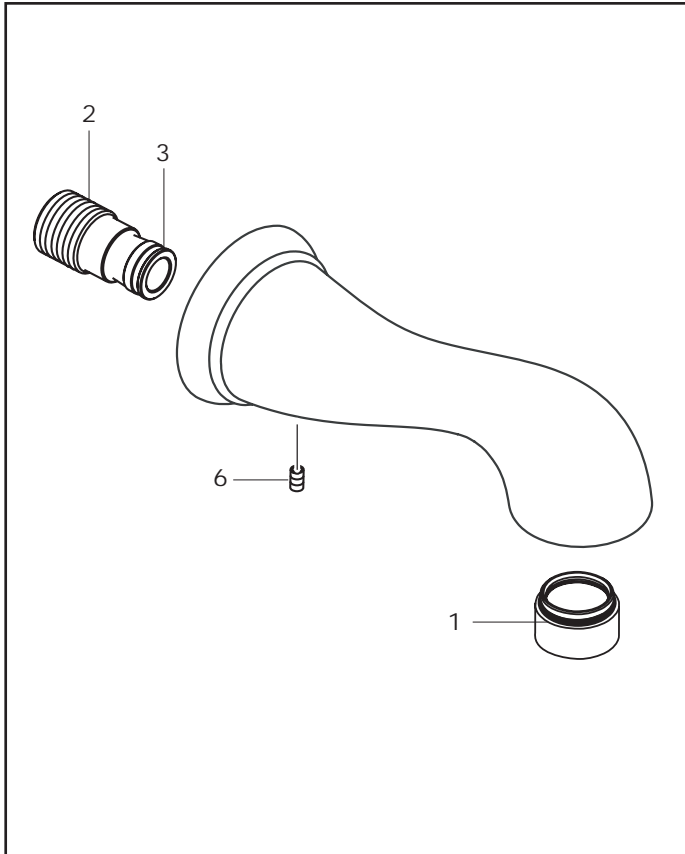

> 04/06

16541xx1

Pos.	Description	Description	Denominación	No./Nr./N°	PG
1	aerator M24x1	aérateur M24x1	aireador M24x1	98575xx0	1 12*
2	escutcheon for spout	rosace	florón	98576xx0	1 15*

37410xx1

Pos.	Description	Description	Denominación	No./Nr./N°	PG
1	aerator	aérateur	aireador	13956xx0	1 3*
2	connecting thread	mamelon	racor conexión flexo	96472001	1 6
3	seal	joint	junta	97530000	1 2
4	O-ring 16x2.5	joint torique 16x2.5	junta toroidal 16x2.5	98134000	1 1

Axor® Carlton® / Axor® Phoenix

Tub spout / Bec / Surtidor

09/01 - 01/09

17420xx1

07/03 - 01/09

17425xx1

Pos.	Description	Description	Denominación	No./Nr./N°	PG
1	aerator	aérateur	aireador	13485xx0	1 6*
2	connecting thread	mamelon	racor conexión	96472001	1 6
3	O-ring 16x2.5	joint torique 16x2.5	junta toroidal 16x2.5	98134000	1 1
4	diverter repair kit	set de service pour inverseur	set de reparacion para inversor	96902001	1 10
5	diverter knob	bouton d'inverseur	tirador inversor	94102xx0	1 6*
6	set screw	vis creuse	tornillo	97810000	1 99