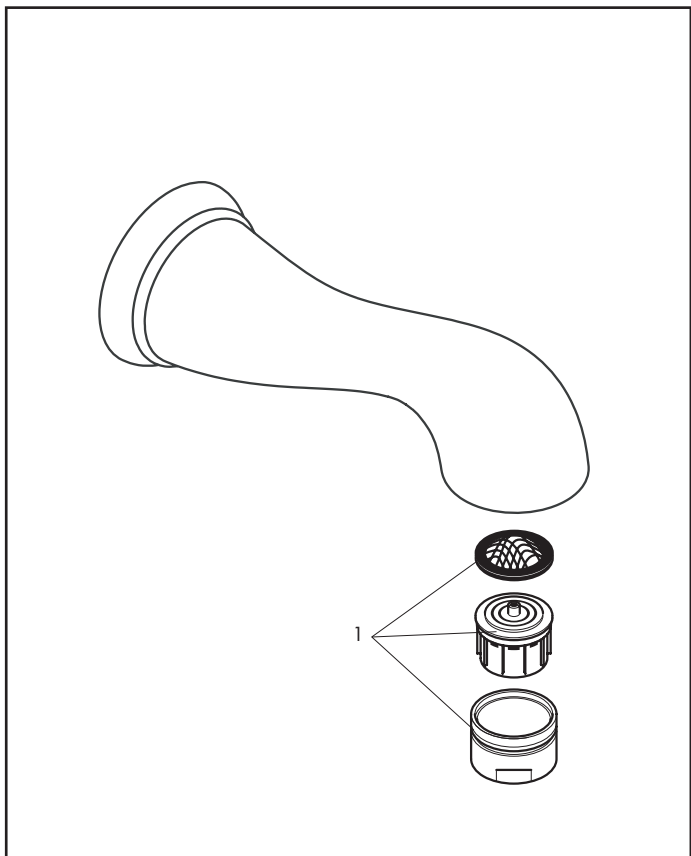

C

Tub Spout / Bec / Surtidor

06088xx0

06089xx0

Pos.	Description	Description	Denominación	No./Nr./N°	PG
1	aerator	aérateur	aireador completo	13485xx0	1 6*
2	diverter repair kit	set de service pour inverseur	set de reparacion para inversor	96902001	1 10
3	diverter knob	bouton d'inverseur	tirador inversor	94102xx0	1 6*
4	sealing socket			97570xx0	1 99