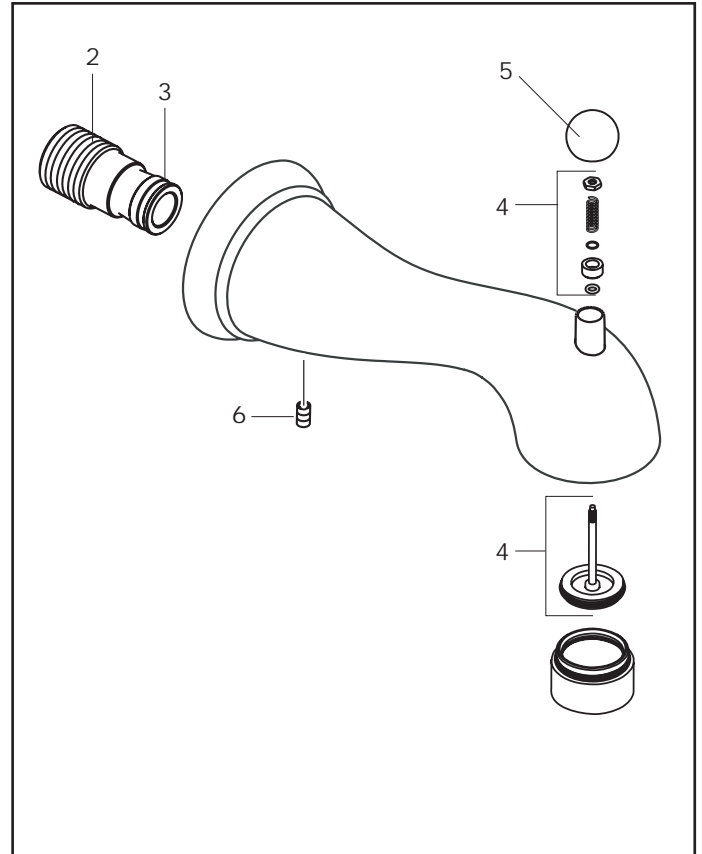

> 04/06

16541xx1

Pos.	Description	Description	Denominación	No./Nr./N°	PG
1	aerator M24x1	aérateur M24x1	aireador M24x1	98575xx0	1 12*
2	escutcheon for spout	rosace	florón	98576xx0	1 15*

37410xx1

Pos.	Description	Description	Denominación	No./Nr./N°	PG
1	aerator	aérateur	aireador	13956xx0	1 3*
2	connecting thread	mamelon	racor conexión flexo	96472001	1 6
3	seal	joint	junta	97530000	1 2
4	O-ring 16x2.5	joint torique 16x2.5	junta toroidal 16x2.5	98134000	1 1

Axor® Carlton® / Axor® Phoenix

Tub spout / Bec / Surtidor

09/01 - 01/09

17420xx1

07/03 - 01/09

17425xx1

Pos.	Description	Description	Denominación	No./Nr./N°	PG
1	aerator	aérateur	aireador	13485xx0	1 6*
2	connecting thread	mamelon	racor conexión	96472001	1 6
3	O-ring 16x2.5	joint torique 16x2.5	junta toroidal 16x2.5	98134000	1 1
4	diverter repair kit	set de service pour inverseur	set de reparacion para inversor	96902001	1 10
5	diverter knob	bouton d'inverseur	tirador inversor	94102xx0	1 6*
6	set screw	vis creuse	tornillo	97810000	1 99

Axor® Allegroh

Tub spout / Bec / Surtidor

03/02 - 10/07

11410xx1

02/92 - 10/07

13415xx1

Pos.	Description	Description	Denominación	No./Nr./N°	PG
1	connecting	mamelon	racor conexión flexo	96455001	1 99
2	aerator	aérateur	aireador completo	13485xx0	1 6*
3	o-ring	joint torique	junta toroidal	94485000	1 2
4	nut	écrou á six pans	tuerca	96438000	1 3
5	diverter repair kit	série pour réparer	set de repare	96902001	1 10
6	diverter knob	bouton d'inverseur	tirador inversor	94102xx0	1 6*
7	sealing socket	joint	junta	97570xx0	1 99
8	39x3.5 o-ring	joint 39x3.5	junta 39x3.5	98159000	1 1