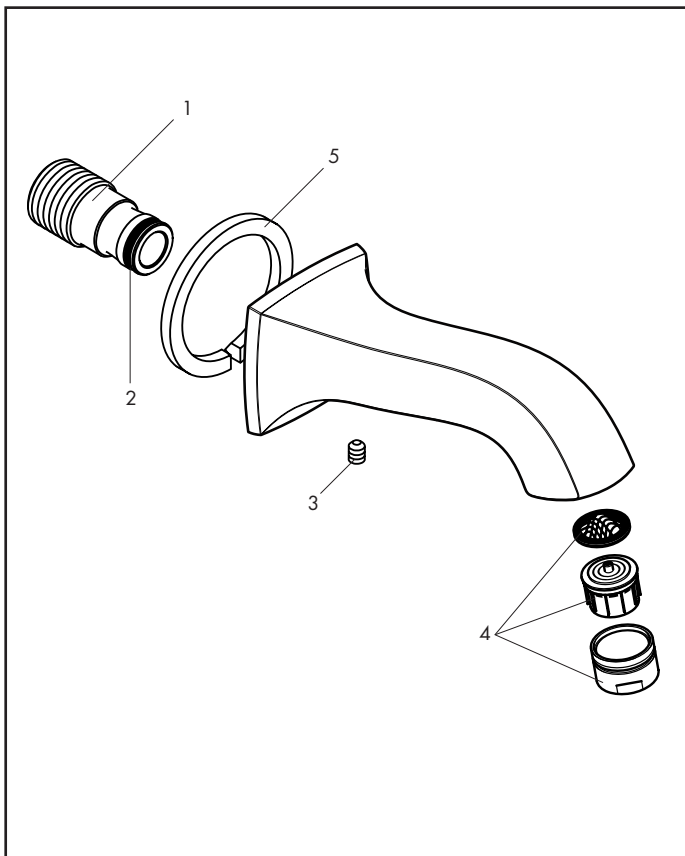

S

Tub Spout / Bec / Surtidor

>06/07

14413xx1

>06/07

14414xx1

Pos.	Description	Description	Denominación	No./Nr./N°	PG
1	connecting thread	mamelon	racor conexión	96472001	1 6
2	16x2.5 o-ring	joint torique 16x2.5	junta toroidal 16x2.5	98134000	1 1
3	screw	vis	tornillo	97810000	1 99
4	aerator	aérateur	aireador	97163xx0	1 99

E

Tub Spout / Bec / Surtidor

13412xx1

06959xx0

Pos.	Description	Description	Denominación	No./Nr./N°	PG
1	screw	vis	tornillo	96526000	1 1
2	diverter repair kit	set de service pour inverseur	set de reparacion para inversor	96902001	1 10
3	diverter knob	bouton d'inverseur	tirador inversor	94102xx0	1 6*
4	39x3.5 o-ring	joint 39x3.5	junta 39x3.5	98159000	1 1

Metris® C

Tub Spout / Bec / Surtidor

13413xx1

Pos.	Description	Description	Denominación	No./Nr./N°	PG
1	connecting thread	mamelon	racor conexión	96472001	1 6
2	16 x 2.5 o-ring	joint torique 16x2.5	junta toroidal 16x2.5	98134000	1 1
3	screw	vis	tornillo	97810000	1 99
4	aerator	aérateur	aireador	13914XX0	1 99
5	seal	joint	junta	97530000	1 2