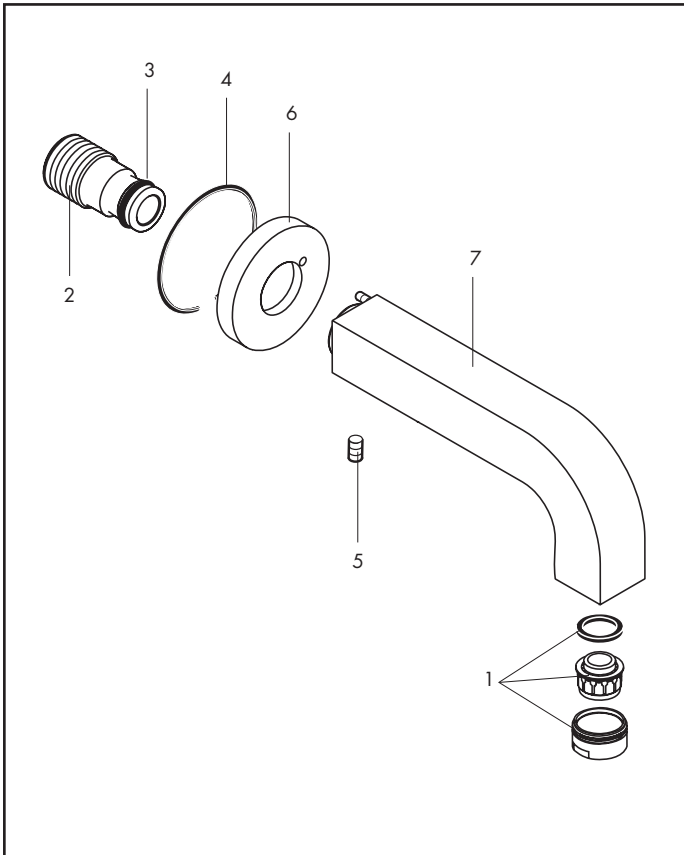

Axor® Citterio

Tub spout / Bec / Surtidor

> 04/03

> 05/04

39410xx1

39411xx1

Pos.	Description	Description	Denominación	No./Nr./N°		PG
1	aerator M24x1 B	aérateur M24x1 B	aireador M24x1 B	13956xx0	1	3*
2	connecting thread	raccord	racor	96472001	1	6
3	o-ring 16x2.5	joint torique 16x2.5	o-ring 16x2.5	98134000	1	1
4	seal	joint	junta	97530000	1	2
5	hollow set screw M6x6	vis M6x6	tornillo manecilla M6x6	97660000	1	1
6	escutcheon for spout	rosace pour bec	florón para caño	96756xx0	1	11*
7	spout 7"	bec 7"	surtidor 7"	97238xx0	1	99
	spout 9 1/2"	bec 9 1/2"	surtidor 9 1/2"	97239xx0	1	21*