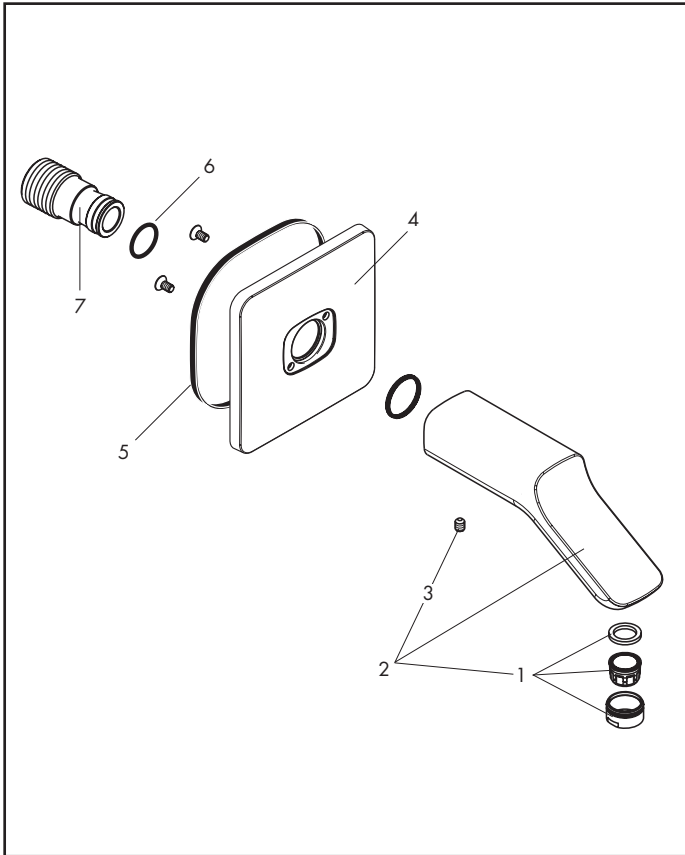

Axor® Urquiola

Tub spout with handshower & holder / Bec avec douchette / Surtidor con teleducha

> 09/10

11435xx1

01850181

Pos.	Description	Description	Denominación	No./Nr./N°	PG
1	spout	bec	surtidor	95196xx0	1 99
2	screw	vis	tornillo	97810000	1 99
3	aerator	aérateur	aireador	13596xx0	1 3*
4	handshower holder	support douchette	soporte para teleducha	95187xx1	1 99
5	handshower	douchette	teleducha	28532xx1	1 98
6	hose	flexo	flexo	28272xx0	1 98
7	check valve	clapet anti-retour	válvula antirretorno	94074000	1 3
8	14x2 o-ring	joint torique 14x2	junta toroidal 14x2	98129000	1 2
9	screw	vis	tornillo	97669000	1 1
10	escutcheon	rosace	escudo	95443xx0	1 99
11	screw	vis	tornillo	96454000	1 3
12	connecting thread for spout	mamelon pour bec	racor conexión para surtidor	97228000	1 10
13	connecting thread for holder	mamelon pour douchette	racor conexión para teleducha	98933000	1 11
14	screw	vis	tornillo	96525000	1 3
15	extension	rallonge	prolongación	13595000	1 98
16	extension	rallonge	prolongación	98860xx0	1 98
	rough 3/4", see p. 12.64	set de base 3/4", voir p. 12.64	cuerpo base 3/4", ver p. 12.64	01850181	

Axor® Urquiola

Tub Spout / Bec / Surtidor

>09/10

11430xx1/11431xx1

Pos.	Description	Description	Denominación	No./Nr./N°	PG
1	aerator	aérateur	aireador completo	13956xx0	1 6*
2	spout, 6 1/2"	bec 6 1/2"	surtidor 6 1/2"	95196xx0	1 99
	spout 8 5/8"	bec 8 5/8"	surtidor 8 5/8"	95195xx0	1 19*
3	screw	vis	tornillo	96029000	1 1
4	escutcheon	rosace	escudo	95496xx0	1 99
5	seal	joint	junta	97737000	1 3
6	16x2.5 o-ring	joint torique 16x2.5	junta toroidal 16x2.5	98134000	1 1
7	connecting thread	mamelon	racor	96472001	1 6