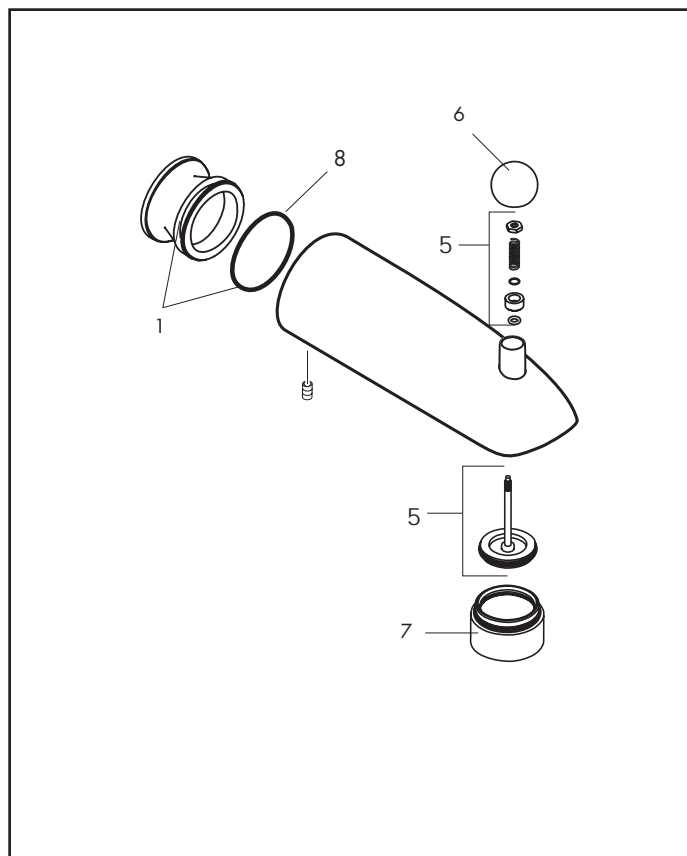

Axor® Carlton® / Axor® Phoenix

Tub spout / Bec / Surtidor

09/01 - 01/09

17420xx1

07/03 - 01/09

17425xx1

Pos.	Description	Description	Denominación	No./Nr./N°	PG
1	aerator	aérateur	aireador	13485xx0	1 6*
2	connecting thread	mamelon	racor conexión	96472001	1 6
3	O-ring 16x2.5	joint torique 16x2.5	junta toroidal 16x2.5	98134000	1 1
4	diverter repair kit	set de service pour inverseur	set de reparacion para inversor	96902001	1 10
5	diverter knob	bouton d'inverseur	tirador inversor	94102xx0	1 6*
6	set screw	vis creuse	tornillo	97810000	1 99

Axor® Allegroh

Tub spout / Bec / Surtidor

03/02 - 10/07

11410xx1

02/92 - 10/07

13415xx1

Pos.	Description	Description	Denominación	No./Nr./N°	PG
1	connecting	mamelon	racor conexión flexo	96455001	1 99
2	aerator	aérateur	aireador completo	13485xx0	1 6*
3	o-ring	joint torique	junta toroidal	94485000	1 2
4	nut	écrou á six pans	tuerca	96438000	1 3
5	diverter repair kit	série pour réparer	set de repare	96902001	1 10
6	diverter knob	bouton d'inverseur	tirador inversor	94102xx0	1 6*
7	sealing socket	joint	junta	97570xx0	1 99
8	39x3.5 o-ring	joint 39x3.5	junta 39x3.5	98159000	1 1