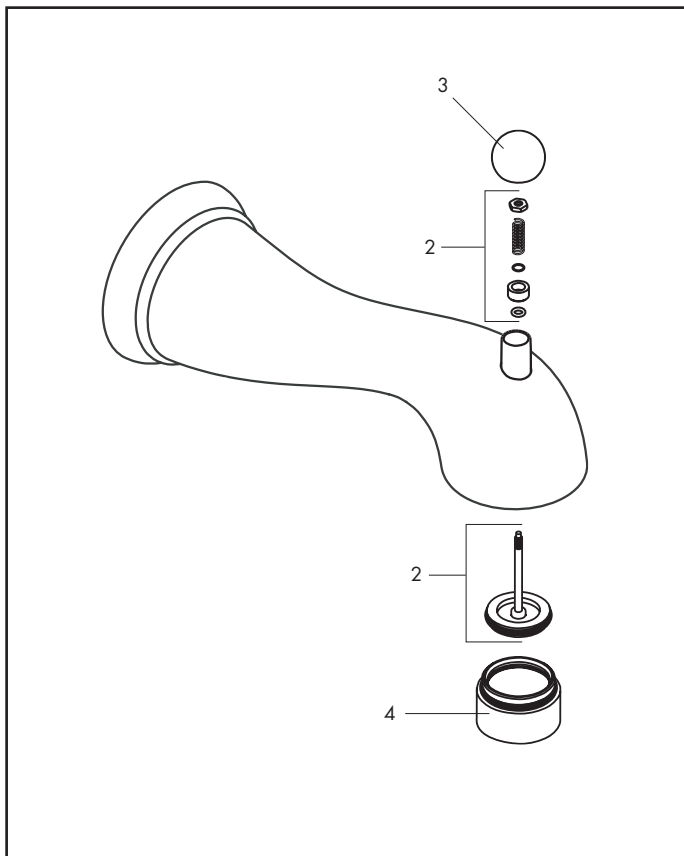

C

Tub Spout / Bec / Surtidor

06088xx0

06089xx0

Pos.	Description	Description	Denominación	No./Nr./N°	PG
1	aerator	aérateur	aireador completo	13485xx0	1 6*
2	diverter repair kit	set de service pour inverseur	set de reparacion para inversor	96902001	1 10
3	diverter knob	bouton d'inverseur	tirador inversor	94102xx0	1 6*
4	sealing socket			97570xx0	1 99

Axor® Urquiola

Tub spout with handshower & holder / Bec avec douchette / Surtidor con teleducha

> 09/10

11435xx1

01850181

Pos.	Description	Description	Denominación	No./Nr./N°	PG
1	spout	bec	surtidor	95196xx0	1 99
2	screw	vis	tornillo	97810000	1 99
3	aerator	aérateur	aireador	13596xx0	1 3*
4	handshower holder	support douchette	soporte para teleducha	95187xx1	1 99
5	handshower	douchette	teleducha	28532xx1	1 98
6	hose	flexo	flexo	28272xx0	1 98
7	check valve	clapet anti-retour	válvula antirretorno	94074000	1 3
8	14x2 o-ring	joint torique 14x2	junta toroidal 14x2	98129000	1 2
9	screw	vis	tornillo	97669000	1 1
10	escutcheon	rosace	escudo	95443xx0	1 99
11	screw	vis	tornillo	96454000	1 3
12	connecting thread for spout	mamelon pour bec	racor conexión para surtidor	97228000	1 10
13	connecting thread for holder	mamelon pour douchette	racor conexión para teleducha	98933000	1 11
14	screw	vis	tornillo	96525000	1 3
15	extension	rallonge	prolongación	13595000	1 98
16	extension	rallonge	prolongación	98860xx0	1 98
	rough 3/4", see p. 12.64	set de base 3/4", voir p. 12.64	cuerpo base 3/4", ver p. 12.64	01850181	

Axor® Urquiola

Tub Spout / Bec / Surtidor

>09/10

11430xx1/11431xx1

Pos.	Description	Description	Denominación	No./Nr./N°	PG
1	aerator	aérateur	aireador completo	13956xx0	1 6*
2	spout, 6 1/2"	bec 6 1/2"	surtidor 6 1/2"	95196xx0	1 99
	spout 8 5/8"	bec 8 5/8"	surtidor 8 5/8"	95195xx0	1 19*
3	screw	vis	tornillo	96029000	1 1
4	escutcheon	rosace	escudo	95496xx0	1 99
5	seal	joint	junta	97737000	1 3
6	16x2.5 o-ring	joint torique 16x2.5	junta toroidal 16x2.5	98134000	1 1
7	connecting thread	mamelon	racor	96472001	1 6