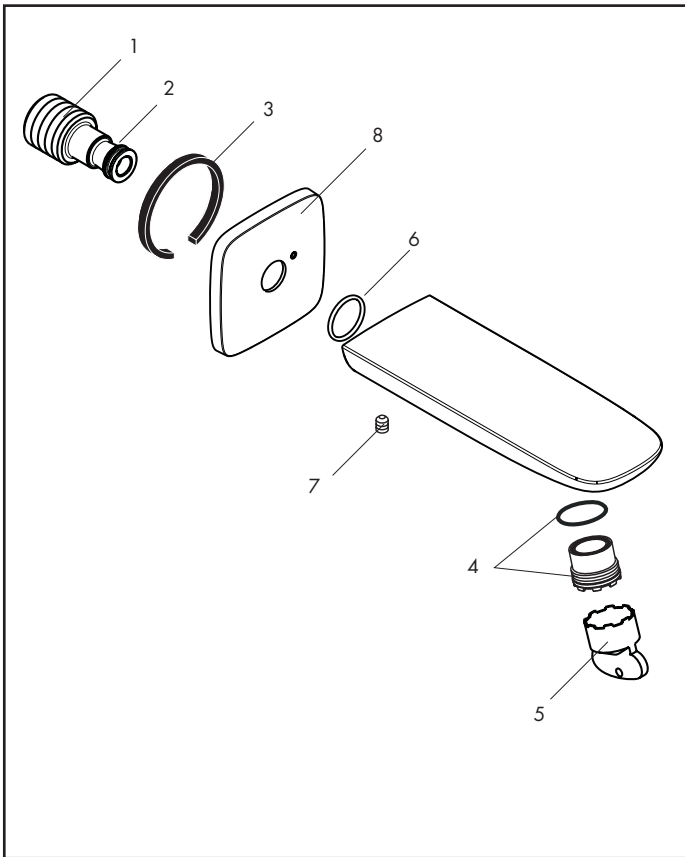

>10/09

15412xx1

Pos.	Description	Description	Denominación	No./Nr./N°	PG
1	connecting thread	mamelon	racor conexión	95492001	1 99
2	13x2 o-ring	joint torique 13x2	junta toroidal 13x2	98128000	1 1
3	seal	joint	junta	97530000	1 2
4	aerator	aérateur	aireador	98998000	1 99
5	service key	clé de montage	llava para fijación	95290000	1 5
6	22x2 o-ring	joint torique 22x2	junta toroidal 22x2	98185000	1 1
7	screw	vis	tornillo	97660000	1 1
8	escutcheon	rosace	escudo	95283000	1 99