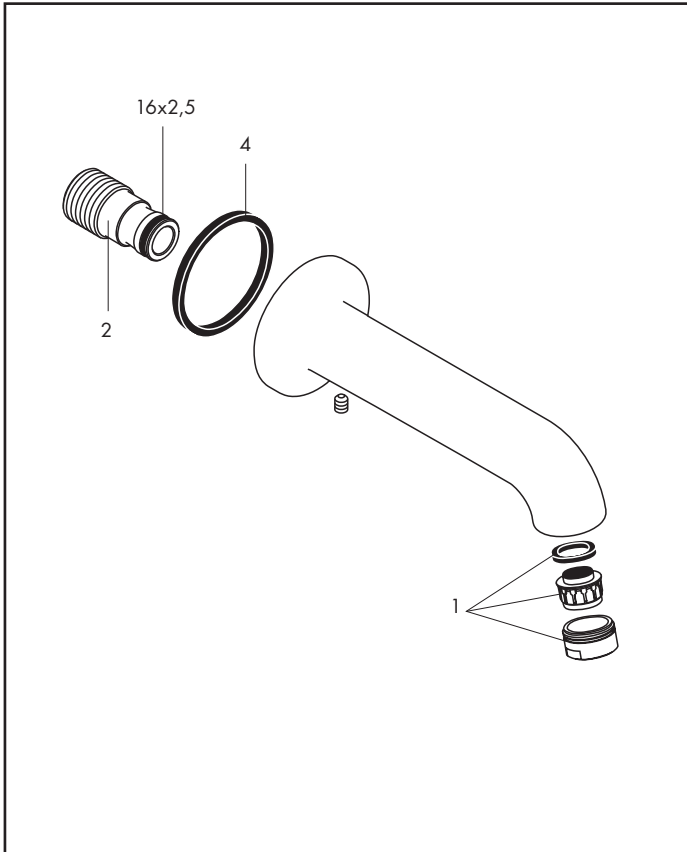

Pos.	Description	Description	Denominación	No./Nr./N°	PG
1	aerator	aérateur	aireador completo	13956xx0	1 3*
2	connecting nipple	mamelon	racor conexión	96472001	1 6
3	16x2.5 o-ring	joint torique 16x2.5	junta toroidal 16x2.5	98134000	1 1
4	seal	set de joint plat	junta	97530000	1 2

xx = Please see page 7.1 for finish codes / *PG is for Chrome only. See the index for other finishes.
xx = Description des codes couleur page 7.1 / *PG concerne Chromé seulement. Pour les autres, voir dans la liste des références.
xx = Para el código de acabados ver página 7.1 / *La PG vale para Cromado solo. Ver el indice para las otras superficies.